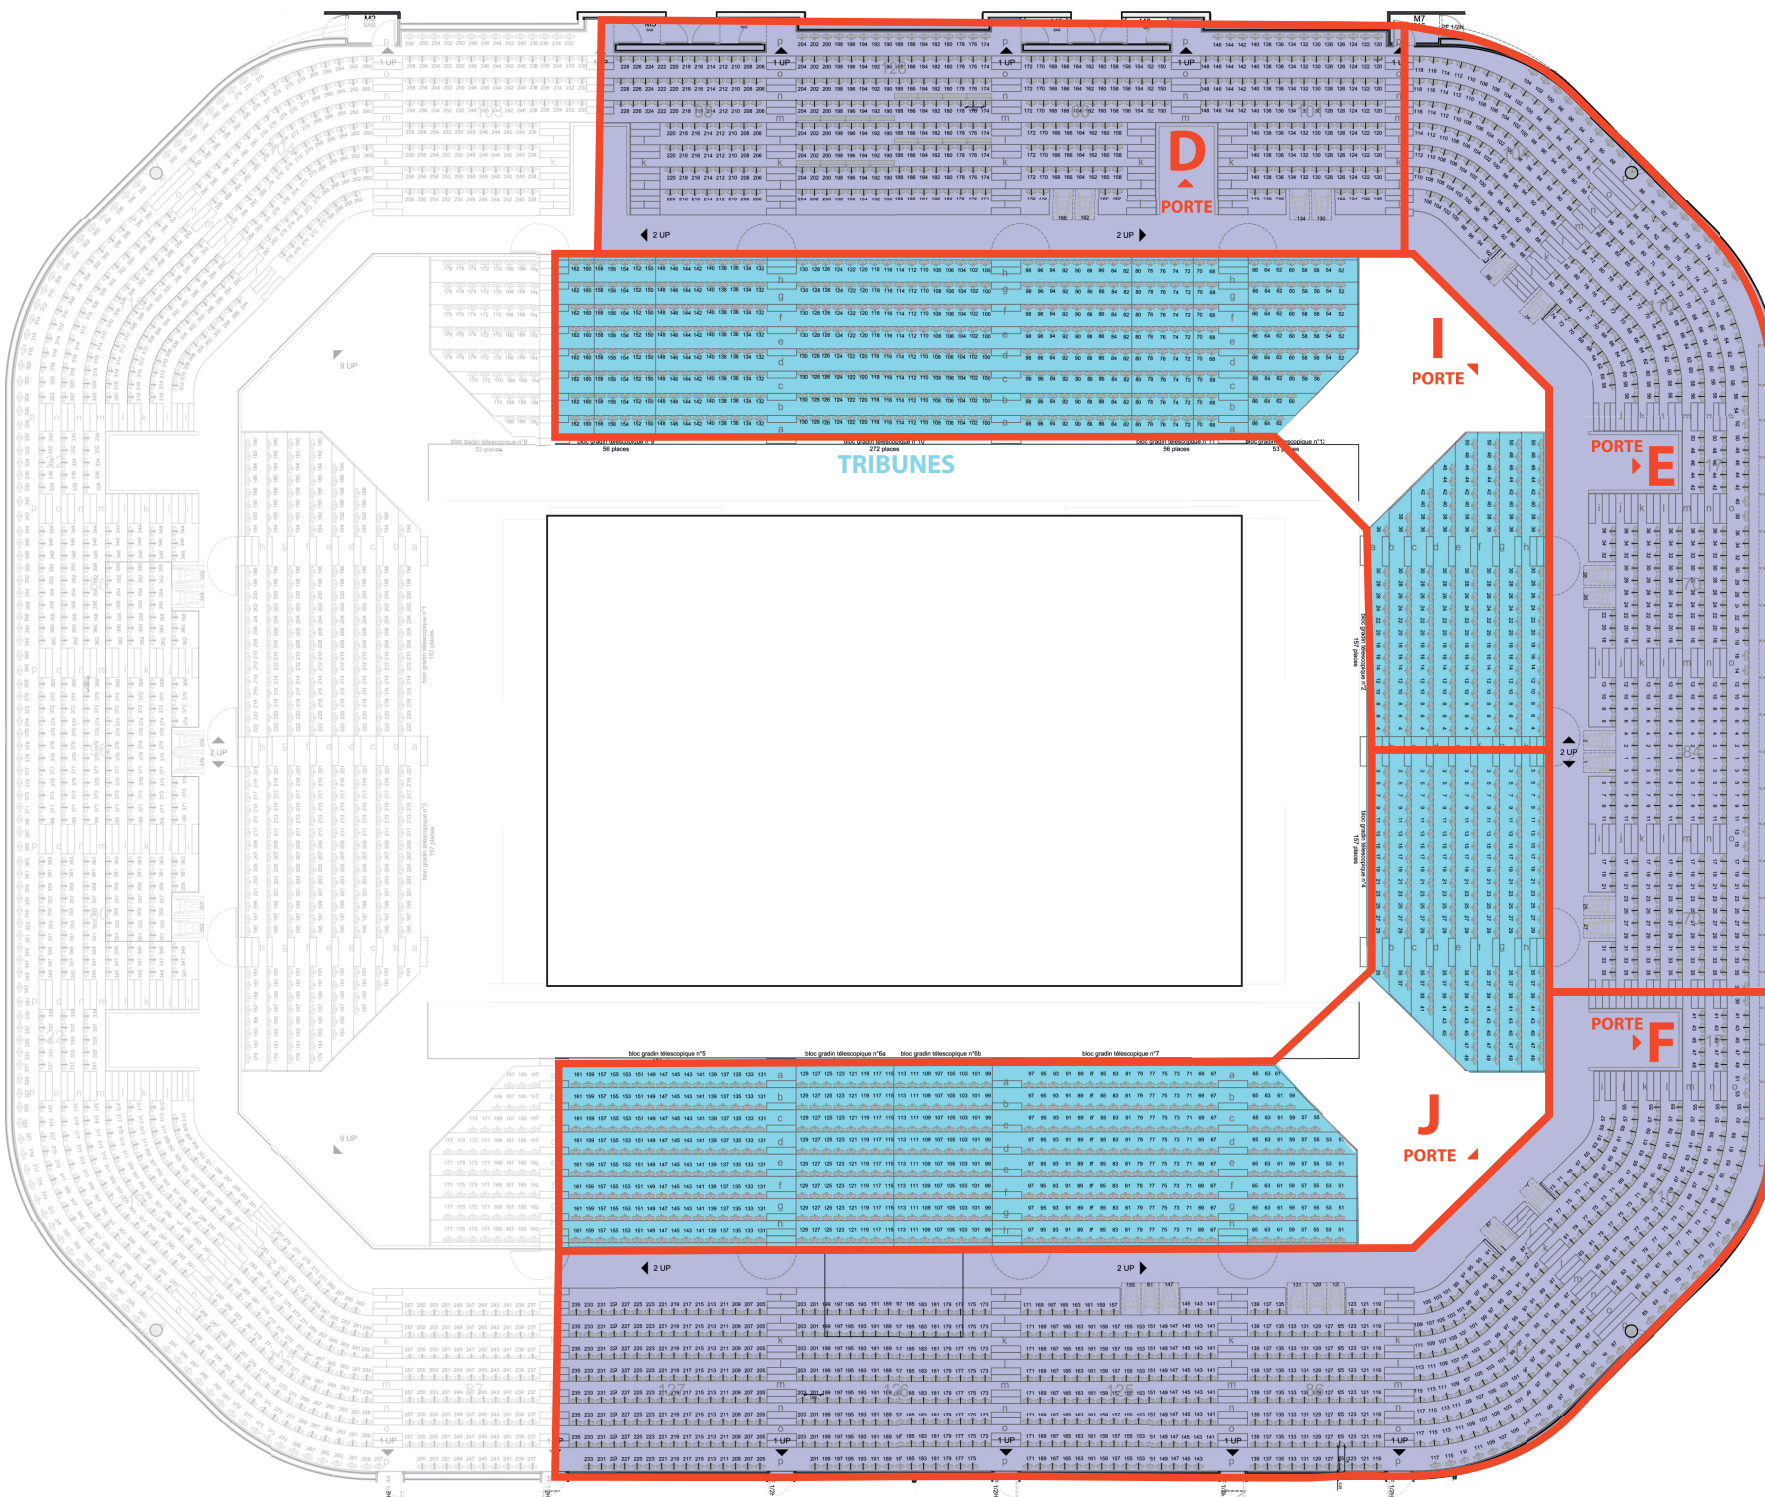

Configuration Spectacle Equestre (Tout assis)

Tribune :
1188 places

Gradin :
1520 places
dont 20 places PMR Fauteuil

**Soit un total de 2708 places
dont 20 places PMR Fauteuil**

 **Places attribuées par porte**