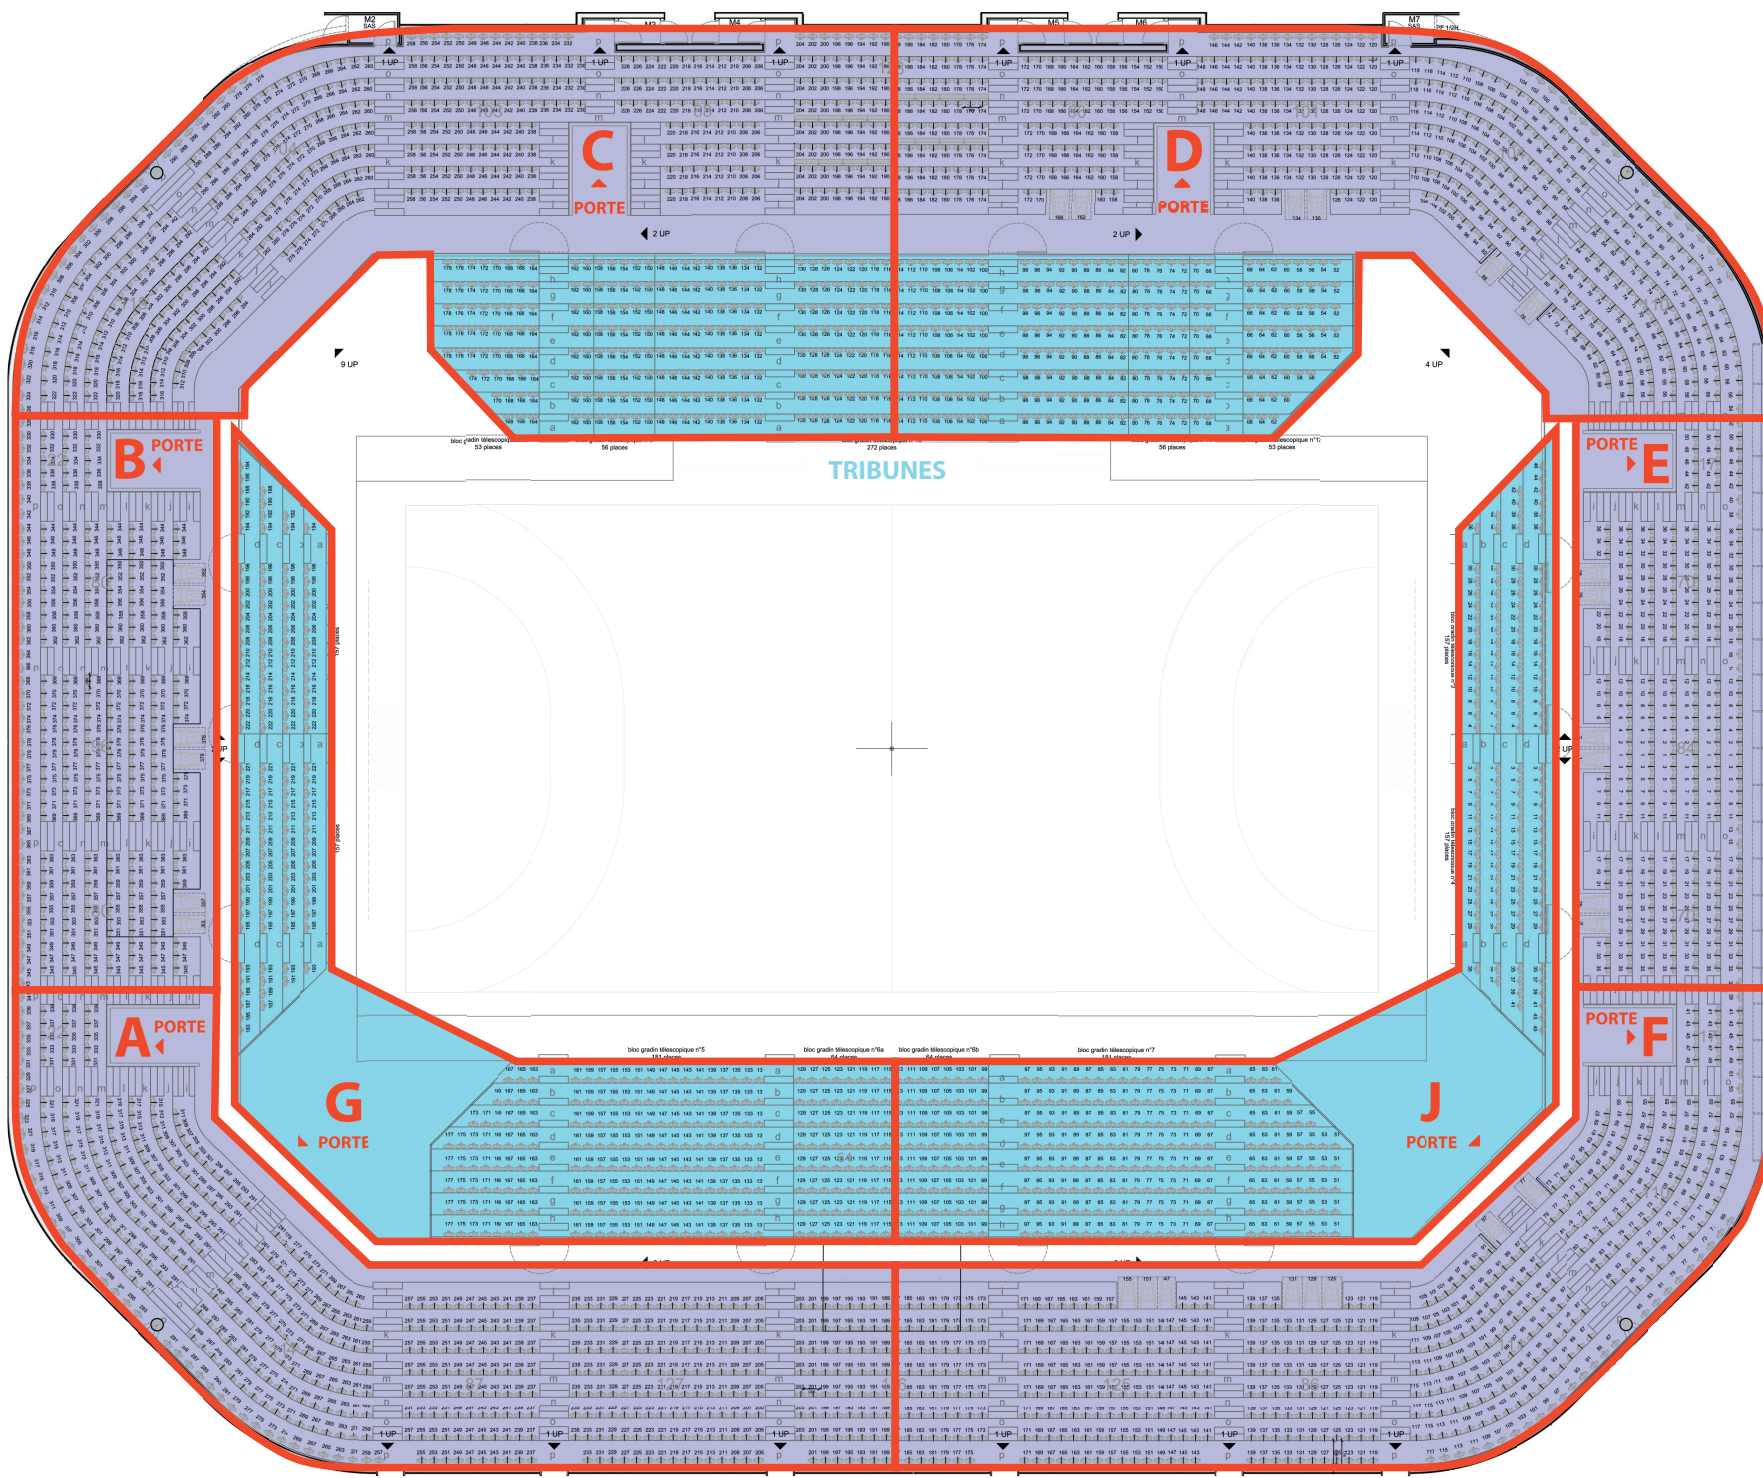

Configuration Sport /
Handball
(Tout assis)

Tribunes :
1256 places

Gradins :
2465 places
dont 26 places PMR Fauteuil

**Soit un total de 3721 places
dont 26 places PMR Fauteuil**

 **Places attribuées par
porte**

GRADINS